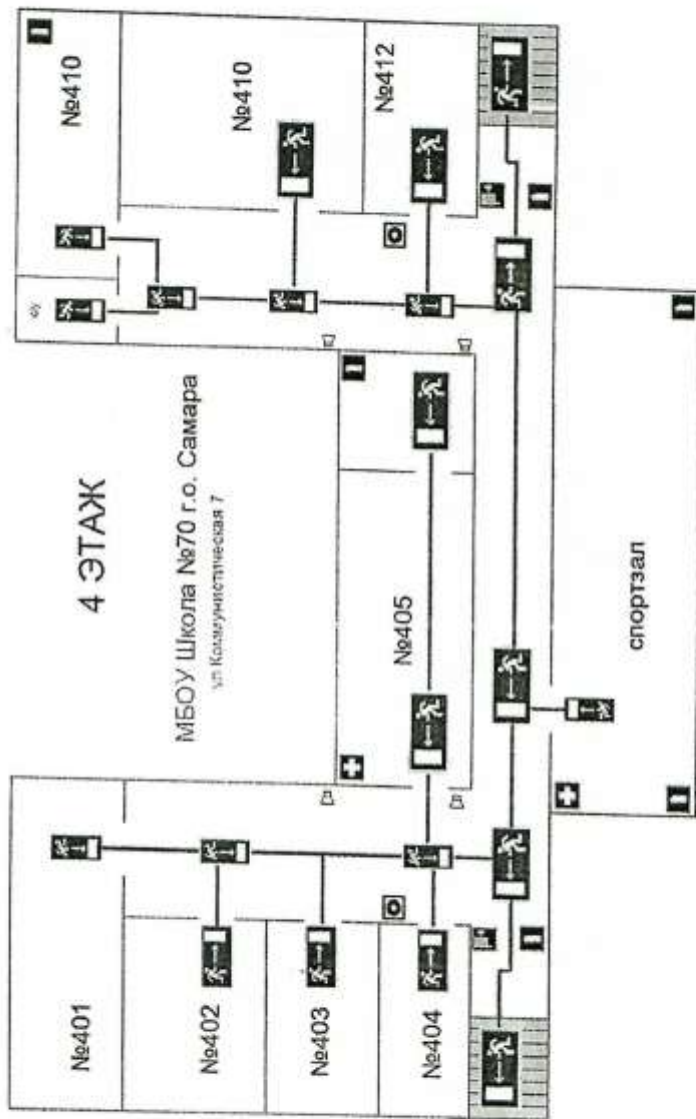

☐ - средство громкоговорящей связи