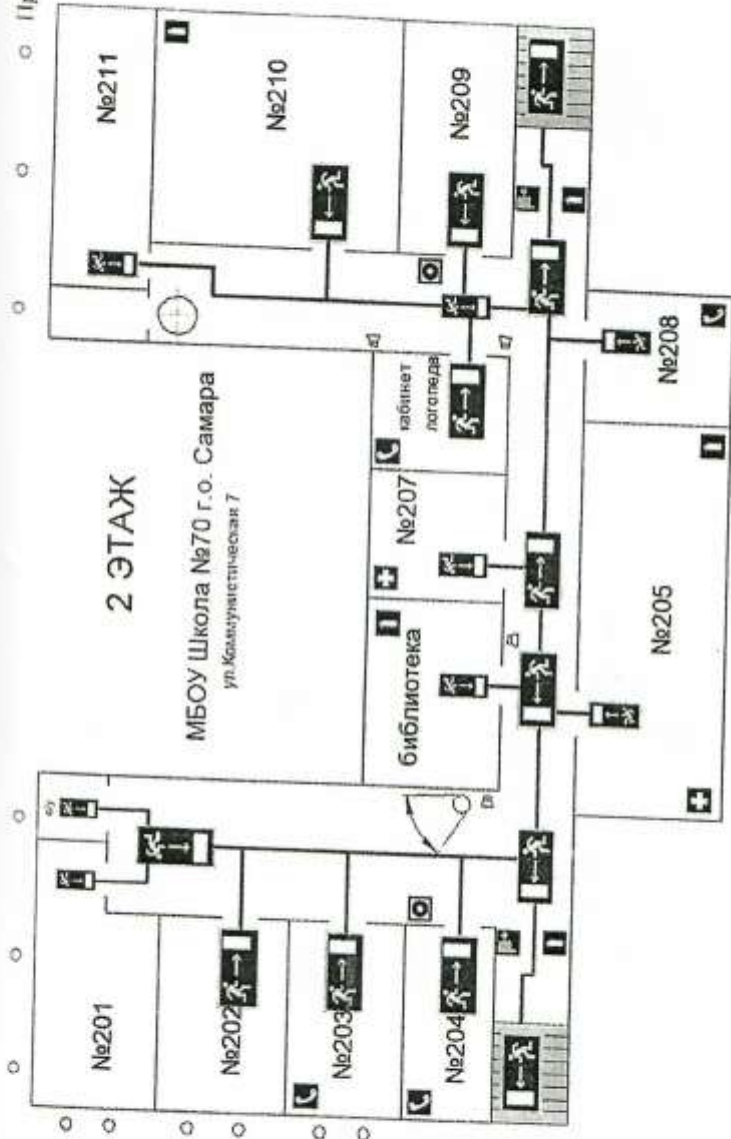

Приложение 2.1.

- средство громкоговорящей связи
- металлические двери
- решетки на окнах (распашные)
- камера видеонаблюдения