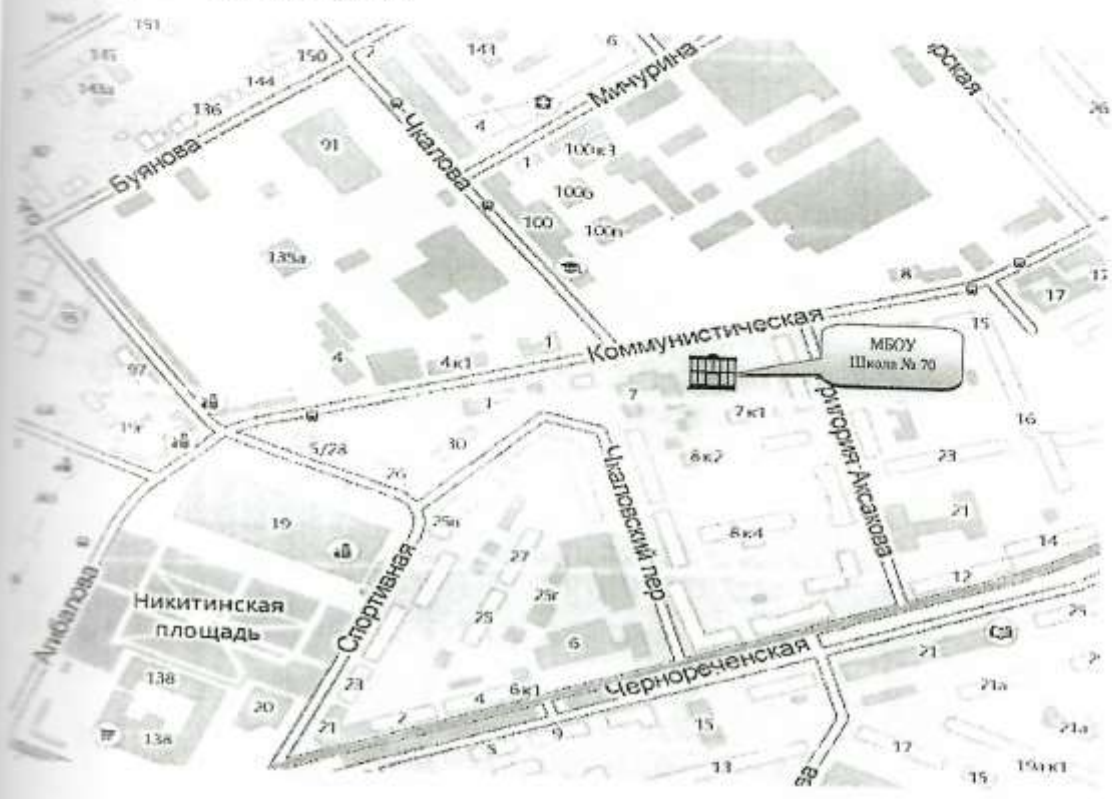

Общая информация об объекте  
МБОУ Школа № 70 г.о. Самара  
г. Самара, ул. Коммунистическая, д. 7

Приложение 1.1.

- ↑ - потенциально опасные участки объекта (территории школы)
- 1 - центральный вход
- 2,3,4 - запасные выходы
- 5 - вход в подвал

МБОУ Школа № 70 г.о. Самара  
Вид с улицы Коммунистической

Вид на школу (центральный вход) № 3

Вид на ул. Коммунистическая

Ворота (правая сторона) № 1  
Вид на улицу Коммунистическую

Ворота (правая сторона) № 1

Ворота (левая сторона) № 2  
Вид на улицу Коммунистическую

Ворота (левая сторона) № 2

Калиточный проем в ограждении с тыльной стороны школы № 4

Центральный вход 1

Центральный вход 1  
(внутри)

Холл центрального входа