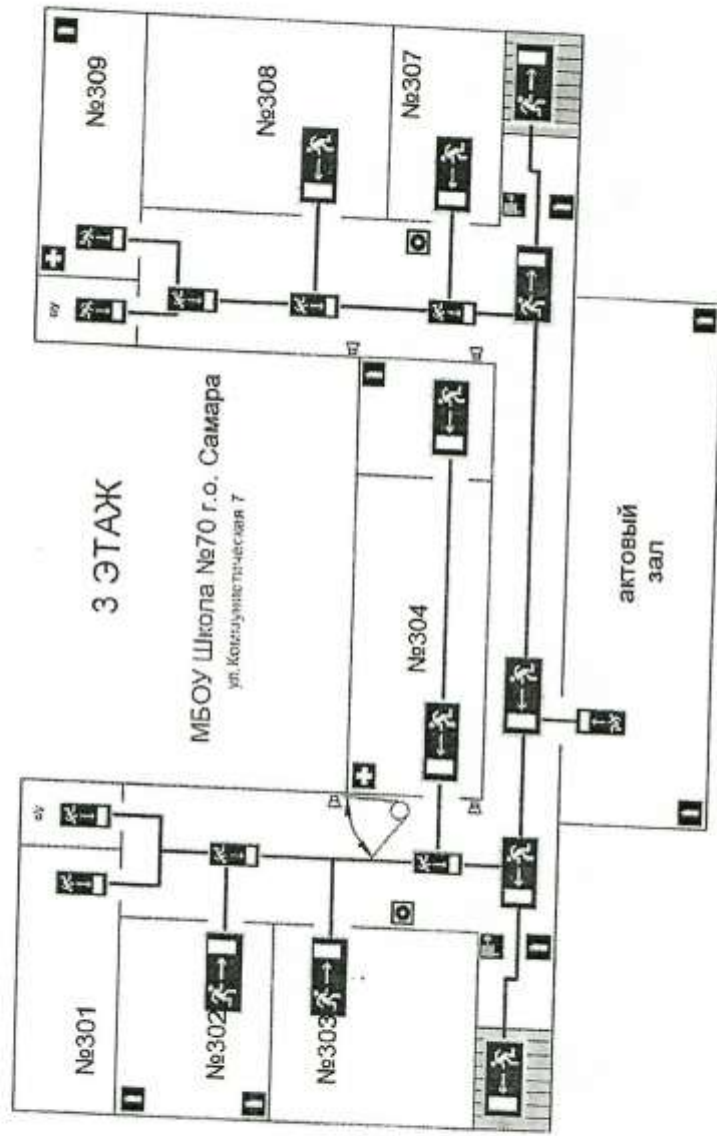

Приложение 2.1.

- средство громкоговорящей связи
- камера видеонаблюдения